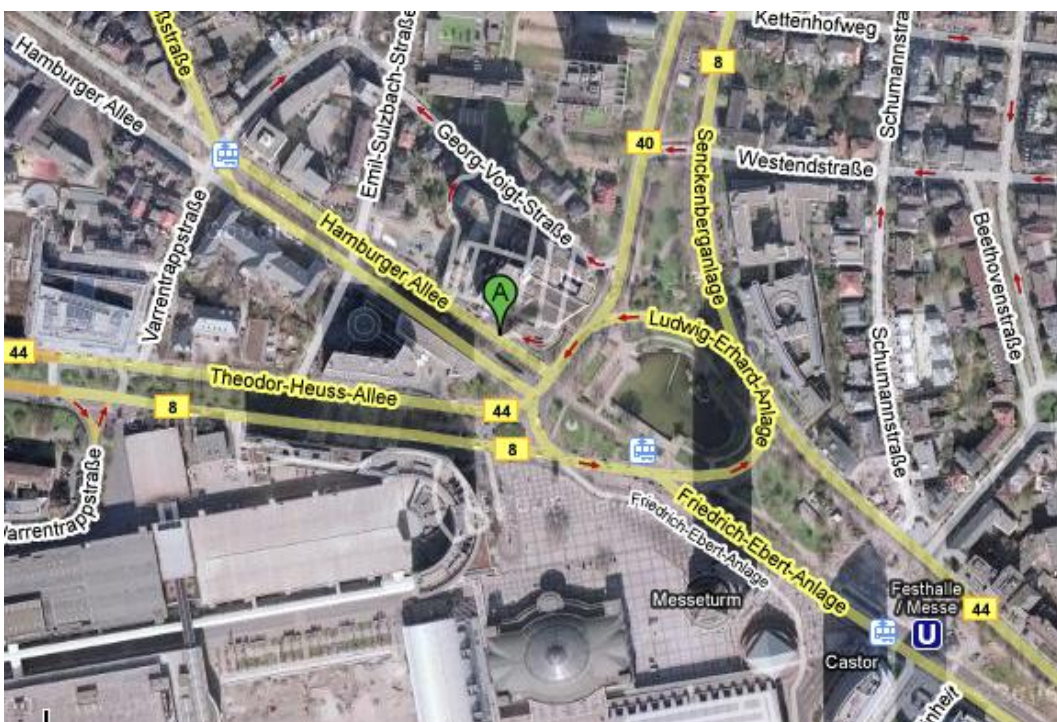

Anfahrtsbeschreibung

Adresse: Frankfurt Marriott Hotel
Hamburger Allee 2 - 10
60486 Frankfurt am Main
Telefon +49 69 7955 0

Mit dem Auto:

- **von Würzburg**
A3 Richtung **Frankfurter Flughafen** bis **Frankfurter Kreuz**
A5 Richtung **Kassel**, danach Richtung **Westkreuz** > Abfahrt: Messe, Richtung Stadtmitte bis zur Frankfurter Festhalle
- **von Mainz / Kassel/Wiesbaden**
A66 Richtung **Frankfurter Kreuz**, danach Richtung **Westkreuz** > Abfahrt: **Messe**

Mit der Bahn:

Vor dem Hauptbahnhof die Straßenbahnlinie 16 Richtung **Ginnheim / Messe** oder die Straßenbahnlinie 17 Richtung **Rebstockbad** nehmen, bei der vierten Station (Ludwig-Erhardt-Anlage) aussteigen (Kurzstreckenticket verwenden; Zielnummer 97)